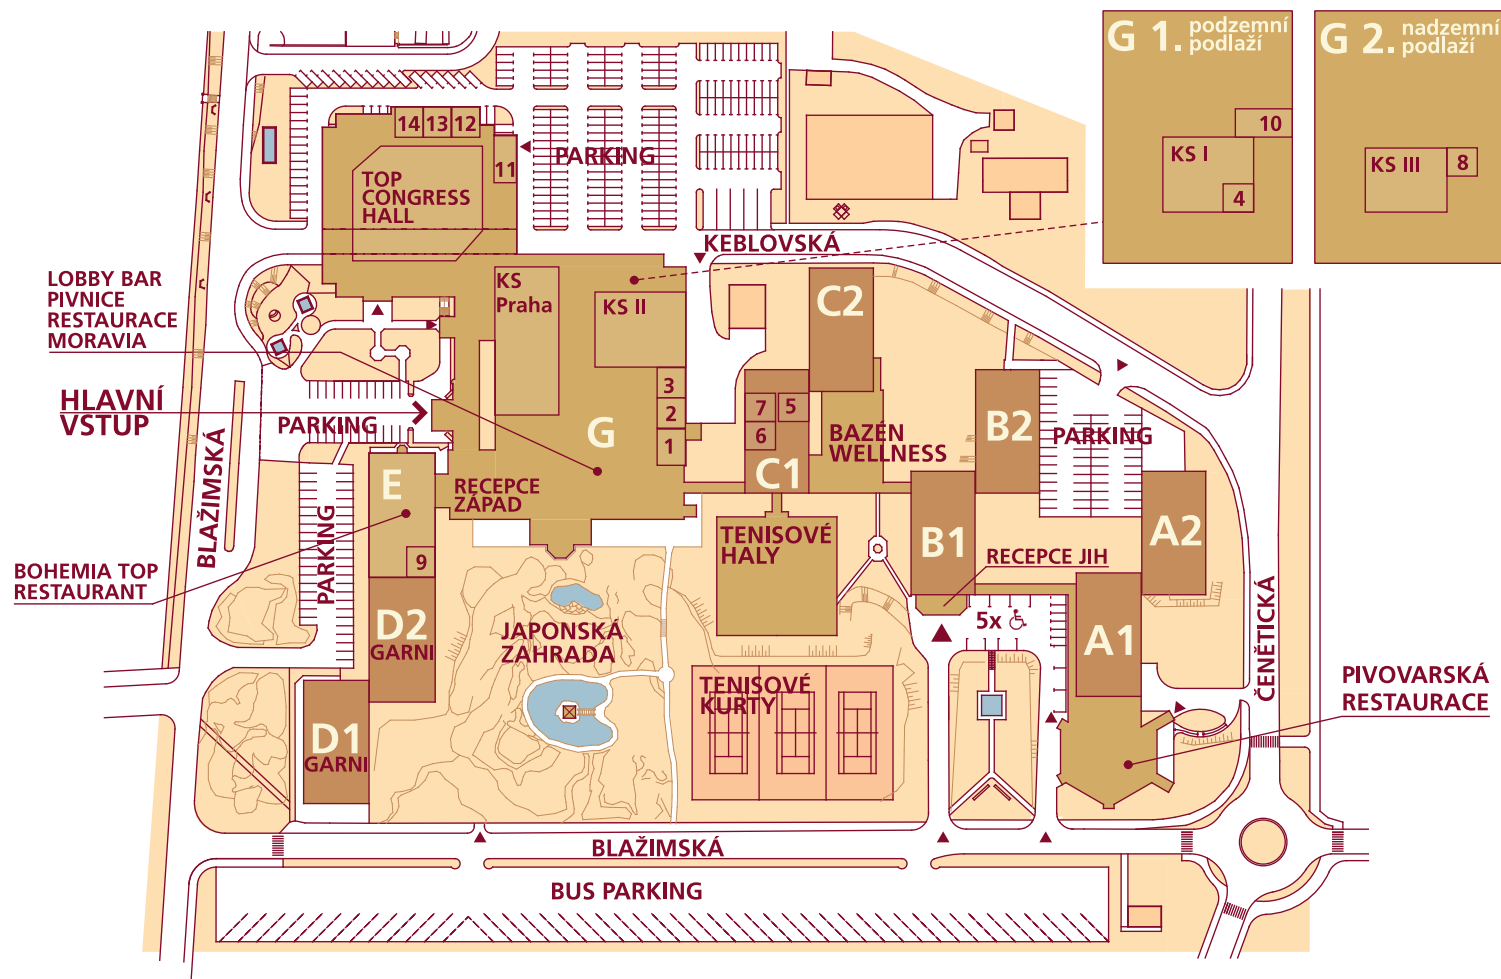

SITUACE AREÁLU

TOP HOTEL Praha & Congress Centre

Blažimská 1781/4 | 149 00 Praha 4 – Chodov | Česká republika | www.tophotel.cz

Obchodní a kongresové oddělení:

tel.: +420 267 284 311 | +420 296 833 311 | fax: +420 272 767 760 | e-mail: banquet@tophotel.cz